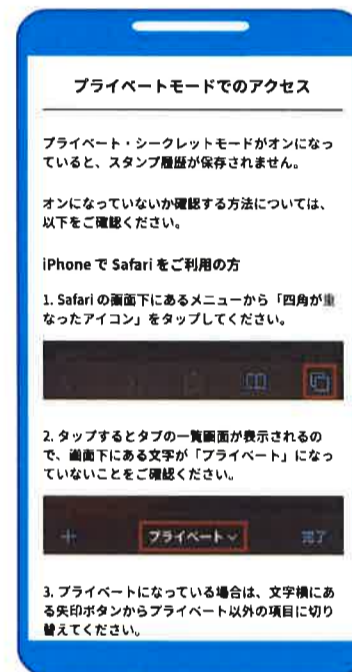

## 注意事項

- ◆デジタルスタンプラリーに参加する前に以下の注意事項を必ずご確認ください。
- ◆デジタルスタンプラリーに参加するためには、インターネットに接続できるスマートフォンが必要です。

◆サポート環境  
**iPhone:** 発売から3年以内のiPhoneをサポート iOS 14~16 / ブラウザ:Safari  
**Android:** 発売から3年以内のAndroidスマートフォン Android 10~13 / ブラウザ: Chrome  
 上記の環境以外での動作についてはサポート対象外となります。  
 また、一部のスマートフォンでは、スタンプラリーに参加できない場合がございます。  
 また、パソコンやタブレット、フィーチャーフォンからは参加できません。  
 スタンプを集める際は、毎回同じブラウザでアクセスしてください。異なるブラウザでアクセスすると、スタンプの獲得履歴が正しく残りません。  
 また、アプリ内ブラウザなど、ブラウザ以外のアプリでは参加できません。

◆プライベートモード、シークレットモードは使わないでください  
**Android** をご利用の場合は、Chromeの画面上にあるアドレスバーに「帽子とメガネのアイコン」が表示されていないことをご確認ください。

◆QRコードは標準カメラアプリで読み取る  
**iPhone** をご利用の場合 コントロールセンター内にある「QRコードリーダー」から読み取るとスタンプの獲得履歴が残りません。  
 必ずOS標準の**カメラアプリ**からQRコードを読み取ってください。  
**Android** をご利用の場合 別途QRコードリーダーアプリが必要です。Googleレンズの利用を推奨しています。