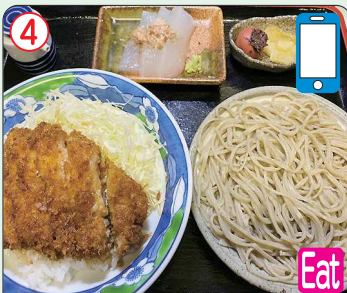

4 安曇野そば処 双葉
双葉セット **1,650円(税込)**
TEL0263-83-5656
安曇野市穂高有明3617-45
休 水・木曜日
営 11:00~15:00 (売切次第終了)