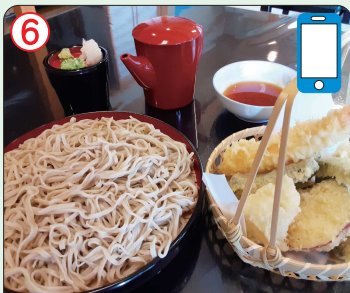

6 かしの樹
天ぷらそば **1,500円(税込)**
TEL0263-88-6361
安曇野市明科東川手3184
休 木曜日
営 11:30~15:00(要確認)17:00~20:00(予約のみ)