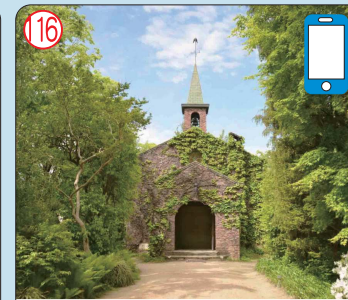

116 **碌山美術館**
入館料 **700円**(税込)
TEL0263-82-2094
安曇野市穂高5095-1
休 月曜日・祝日の翌日
営 9:00~16:10