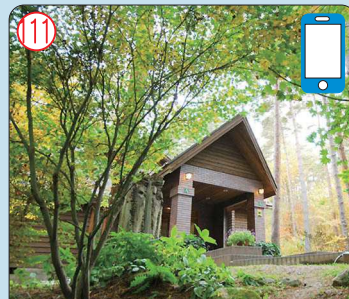

111 **絵本美術館&コテージ森のおうち**
入館料 大人 800円 小・中学生 500円 3才以上 250円
TEL0263-83-5670
安曇野市穂高有明2215-9
休 木曜日(※2月のみ水・木休館)
営 9:30~17:00 12月~2月は 16:30閉館 HP参照