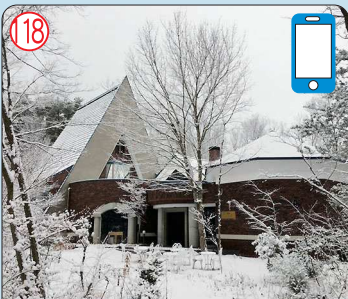

118 **安曇野ジャンセン美術館**
入館料 大人 **850円** 小人 **500円**
TEL0263-83-6584
安曇野市穂高有明4018-6
休 12/27~1/1(臨時休館あり)
営 月~金・日 9:00~16:00
土・祝日 9:00~16:30 (入館時間)