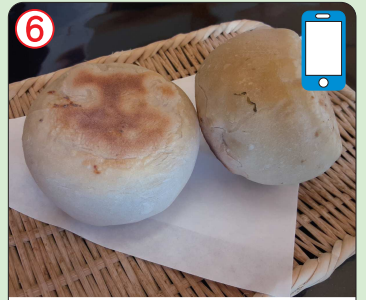

6 **かしの樹**
灰焼きおやき**250円(税込)**
TEL0263-88-6361
安曇野市明科東川手3184
休 木曜日
営 11:30～15:00(要確認)17:00～20:00(予約のみ)